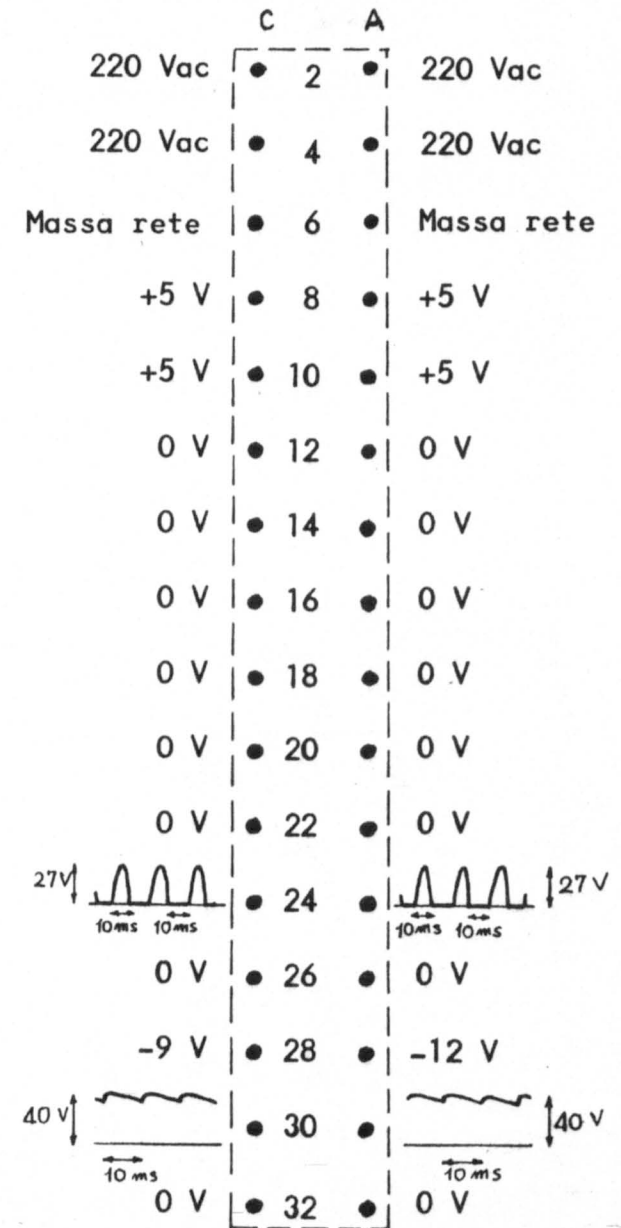

SEGNALI SUI PINS DELLA MADRE BOARD RELATIVI AI DUE ALIMENTATORI (VISTA DA DIETRO).

System - Manual Alpatronic P2

Thanks to from Piero, Italy scanned.
Check the right side tof sight.

compressed H.Wiertalla

CAAB 04

CAAB 03

CONNESSIONI ALIMENTATORI SU MOTHER BOARD
(vista dall'interno del box).

CAAB 03

CAAB 04