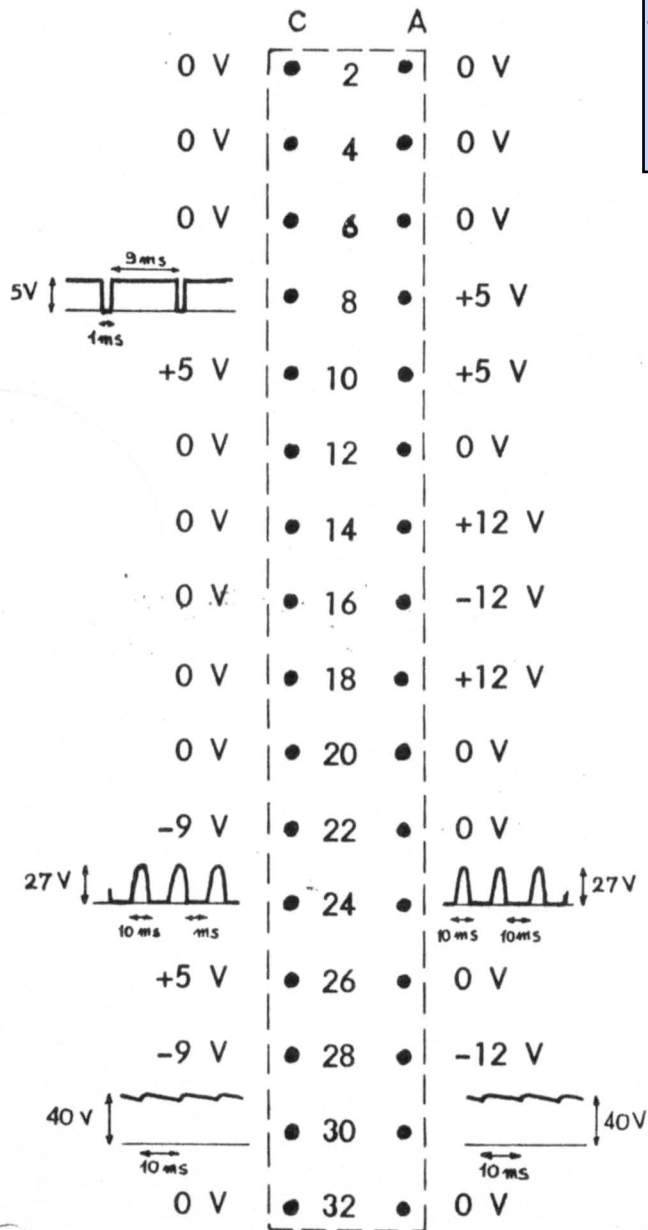

SEGNALI SUI PINS DELLA MADRE BOARD RELATIVI AI DUE ALIMENTATORI (VISTA DA DIETRO).

System - Manual Alpatronic P2

Thanks to from Piero, Italy scanned.
Check the right side tof sight.

compressed H.Wiertalla

CAAB 04

CAAB 03

CONNESSIONI ALIMENTATORI SU MOTHER BOARD
(vista dall'interno del box).

CAAB 03

CAAB 04