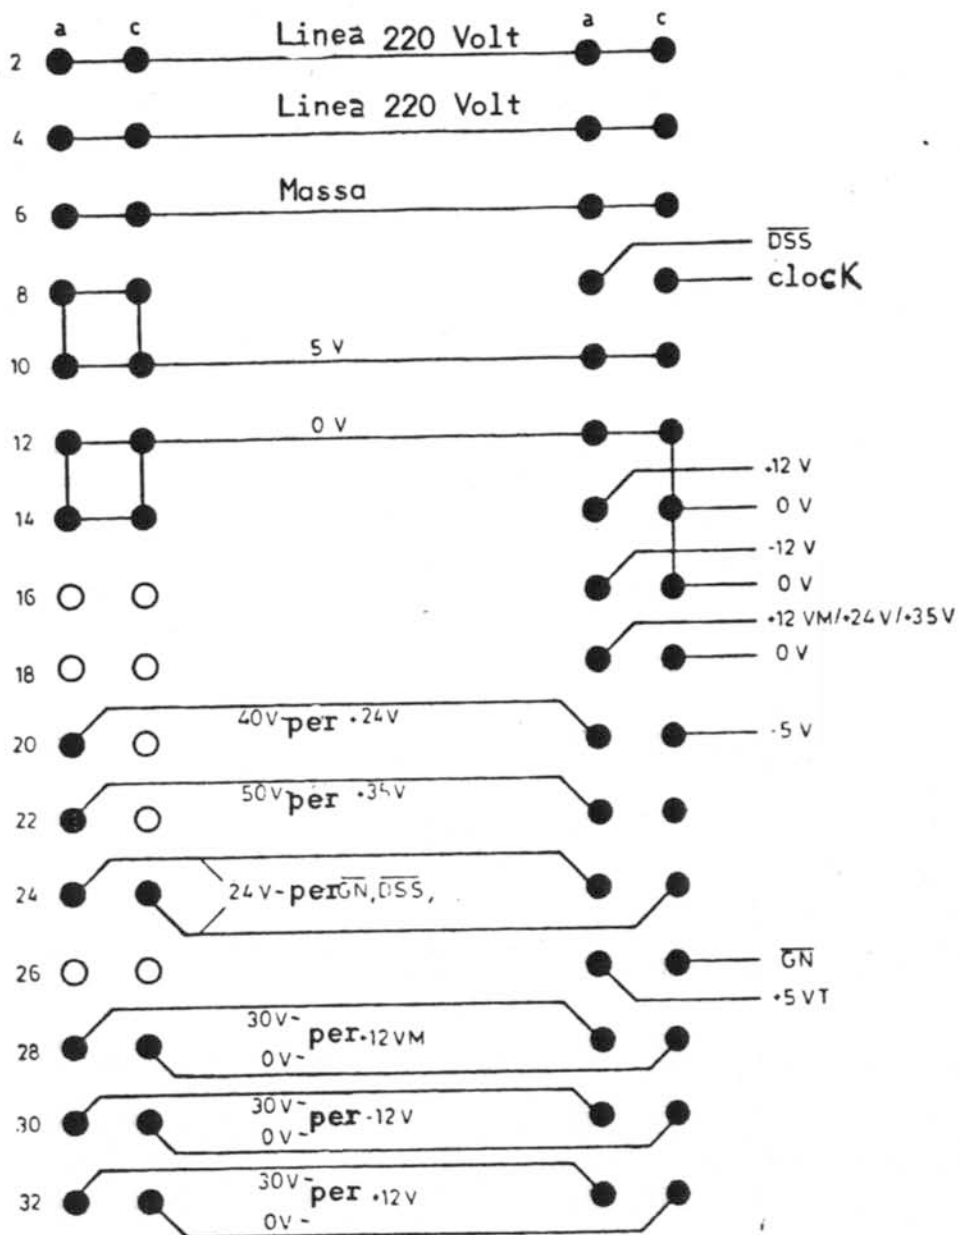

SEGNALI SUI PINS DELLA MADRE BOARD RELATIVI AI DUE ALIMENTATORI (VISTA DA DIETRO).

System - Manual Alpatronic P2

Thanks to from Piero, Italy scanned.
Check the right side tof sight.

compressed H.Wiertalla

CAAB 04

CAAB 03

CONNESSIONI ALIMENTATORI SU MOTHER BOARD
(vista dall'interno del box).

CAAB 03

CAAB 04